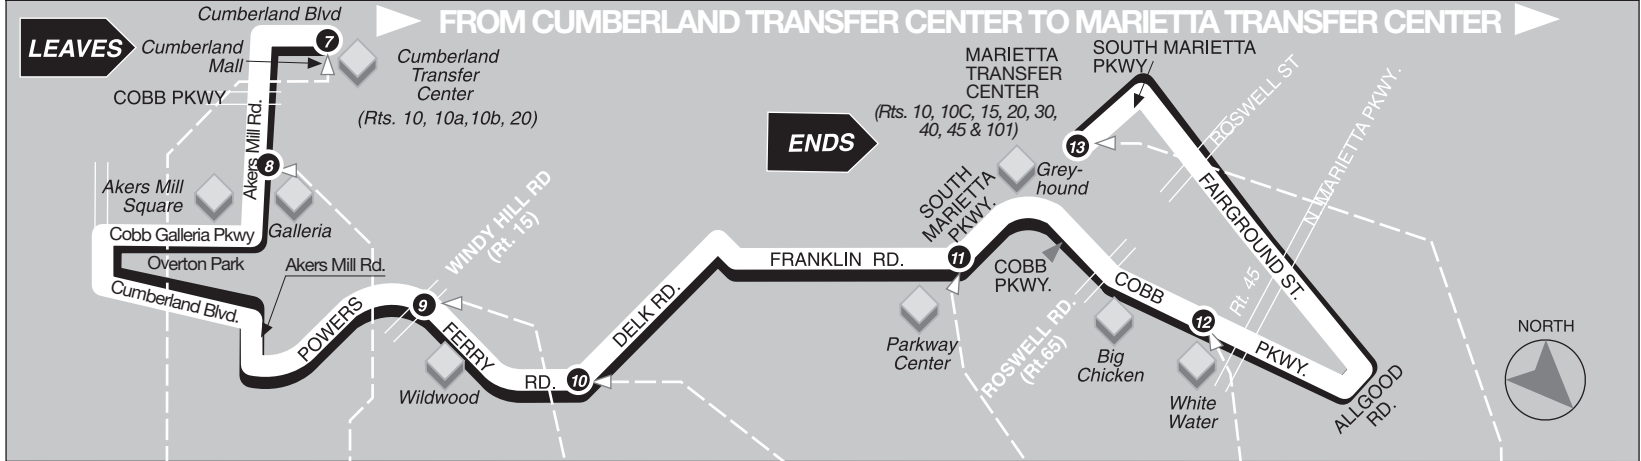

# Powers Ferry Road

**7**  
**BUS LEAVES**  
Cumberland  
Transfer Center

**8**  
**Bus Leaves**  
Akers Mill Rd &  
Cobb Galleria Pkwy

**9**  
**Bus Leaves**  
Powers Ferry Rd.  
& Windy Hill Rd.

**10**  
**Bus Leaves**  
Delk Rd. &  
Powers Ferry Rd.

**11**  
**Bus Leaves**  
S. Marietta Pkwy.  
& Franklin Rd.

**12**  
**Bus Leaves**  
White  
Water

**13**  
**BUS ENDS**  
Marietta  
Transfer Center

## WEEKDAY

A.M.	6:00	6:03	6:09	6:13	6:29	6:39	6:52
	6:30	6:33	6:39	6:43	6:59	7:09	7:22
	7:00	7:03	7:09	7:13	7:29	7:39	7:52
	7:30	7:33	7:39	7:43	7:59	8:09	8:22
	8:00	8:03	8:09	8:13	8:29	8:39	8:52
	8:30	8:33	8:39	8:43	8:59	9:09	9:22
	9:00	9:03	9:09	9:13	9:29	9:39	9:52
	9:30	9:33	9:39	9:43	9:59	10:09	10:22
	10:00	10:03	10:09	10:13	10:29	10:39	10:52
	11:00	11:03	11:09	11:13	11:29	11:39	11:52
P.M.	12:00	12:03	12:09	12:13	12:29	12:39	12:52
	1:00	1:03	1:09	1:13	1:29	1:39	1:52
	2:00	2:03	2:09	2:13	2:29	2:39	2:52
	3:00	3:03	3:09	3:13	3:29	3:39	3:52
	3:30	3:33	3:39	3:43	3:59	4:09	4:22
	4:00	4:03	4:09	4:13	4:29	4:39	4:52
	4:30	4:33	4:39	4:43	4:59	5:09	5:22
	5:00	5:03	5:09	5:13	5:29	5:39	5:52
	5:30	5:33	5:39	5:43	5:59	6:09	6:22
	6:00	6:03	6:09	6:13	6:29	6:39	6:52
	6:30	6:33	6:39	6:43	6:59	7:09	7:22
	7:00	7:03	7:09	7:13	7:29	7:39	7:52
	7:30	7:33	7:39	7:43	7:59	8:09	8:22
	8:00	8:03	8:09	8:13	8:29	8:39	8:52
	9:00	9:03	9:09	9:13	9:29	9:39	9:52
	10:00	10:03	10:09	10:13	10:29	10:39	10:52
A.M.	11:00	11:03	11:09	11:13	11:29	11:39	11:52
	12:00	12:03	12:09	12:13	12:29	12:39	12:52