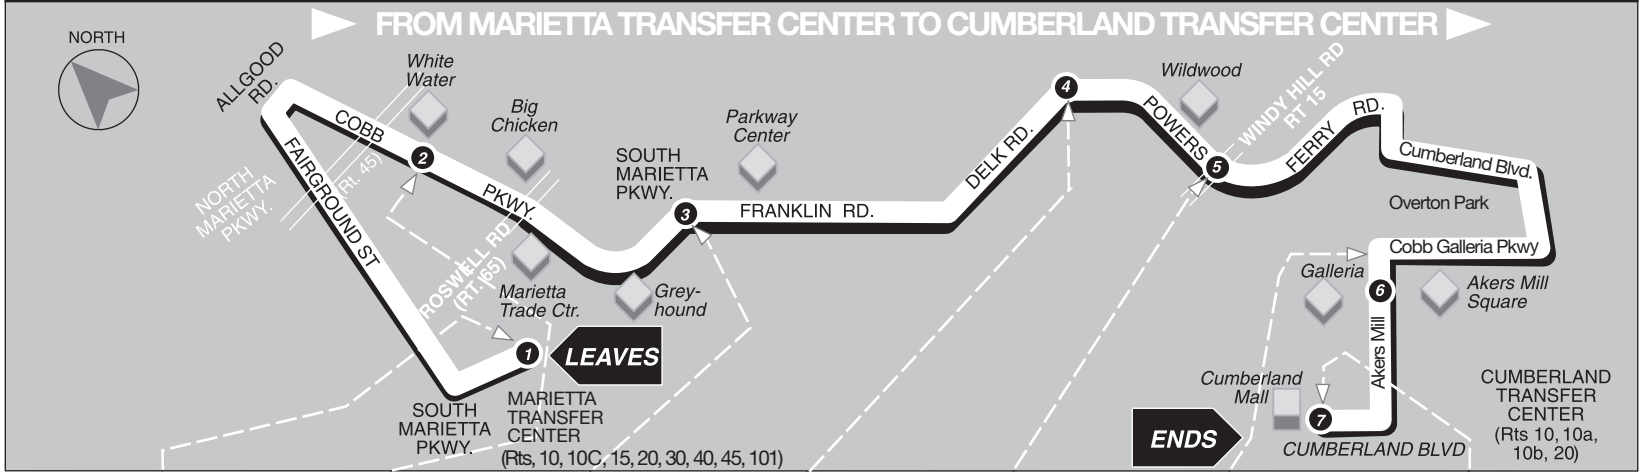

FROM MARIETTA TRANSFER CENTER TO CUMBERLAND TRANSFER CENTER

**1**  
**BUS LEAVES**  
Marietta  
Transfer Center

**2**  
**Bus Leaves**  
White  
Water

**3**  
**Bus Leaves**  
S. Marietta Pkwy.  
& Franklin Rd.

**4**  
**Bus Leaves**  
Delk Rd. &  
Powers Ferry Rd.

**5**  
**Bus Leaves**  
Powers Ferry Rd.  
& Windy Hill Rd.

**6**  
**Bus Leaves**  
Akers Mill Rd &  
Galleria Dr

**7**  
**BUS ENDS**  
Cumberland  
Transfer Center

## WEEKDAY

A.M.	6:00	6:10	6:18	6:36	6:40	6:47	6:53
	6:30	6:40	6:48	7:06	7:10	7:17	7:23
	7:00	7:10	7:18	7:36	7:40	7:47	7:53
	7:30	7:40	7:48	8:06	8:10	8:17	8:23
	8:00	8:10	8:18	8:36	8:40	8:47	8:53
	8:30	8:40	8:48	9:06	9:10	9:17	9:23
	9:00	9:10	9:18	9:36	9:40	9:47	9:53
	10:00	10:10	10:18	10:36	10:40	10:47	10:53
	11:00	11:10	11:18	11:36	11:40	11:47	11:53
P.M.	12:00	12:10	12:18	12:36	12:40	12:47	12:53
	1:00	1:10	1:18	1:36	1:40	1:47	1:53
	2:00	2:10	2:18	2:36	2:40	2:47	2:53
	3:00	3:10	3:18	3:36	3:40	3:47	3:53
	3:30	3:40	3:48	4:06	4:10	4:17	4:23
	4:00	4:10	4:18	4:36	4:40	4:47	4:53
	4:30	4:40	4:48	5:06	5:10	5:17	5:23
	5:00	5:10	5:18	5:36	5:40	5:47	5:53
	5:30	5:40	5:48	6:06	6:10	6:17	6:23
	6:00	6:10	6:18	6:36	6:40	6:47	6:53
	6:30	6:40	6:48	7:06	7:10	7:17	7:23
	7:00	7:10	7:18	7:36	7:40	7:47	7:53
	8:00	8:10	8:18	8:36	8:40	8:47	8:53
	9:00	9:10	9:18	9:36	9:40	9:47	9:53
	10:00	10:10	10:18	10:36	10:40	10:47	10:53
	11:00	11:10	11:18	11:36	11:40	11:47	11:53

## SATURDAY

A.M.	7:00	7:15	7:22	7:34	7:39	7:47	7:57
	8:00	8:15	8:22	8:34	8:39	8:47	8:57
	9:00	9:15	9:22	9:34	9:39	9:47	9:57
	10:00	10:15	10:22	10:34	10:39	10:47	10:57
	11:00	11:15	11:22	11:34	11:39	11:47	11:57
P.M.	12:00	12:15	12:22	12:34	12:39	12:47	12:57
	1:00	1:15	1:22	1:34	1:39	1:47	1:57
	2:00	2:15	2:22	2:34	2:39	2:47	2:57
	3:00	3:15	3:22	3:34	3:39	3:47	3:57
	4:00	4:15	4:22	4:34	4:39	4:47	4:57
	5:00	5:15	5:22	5:34	5:39	5:47	5:57
	6:00	6:15	6:22	6:34	6:39	6:47	6:57
	7:00	7:15	7:22	7:34	7:39	7:47	7:57
	8:00	8:15	8:22	8:34	8:39	8:47	8:57
	9:00	9:15	9:22	9:34	9:39	9:47	9:57