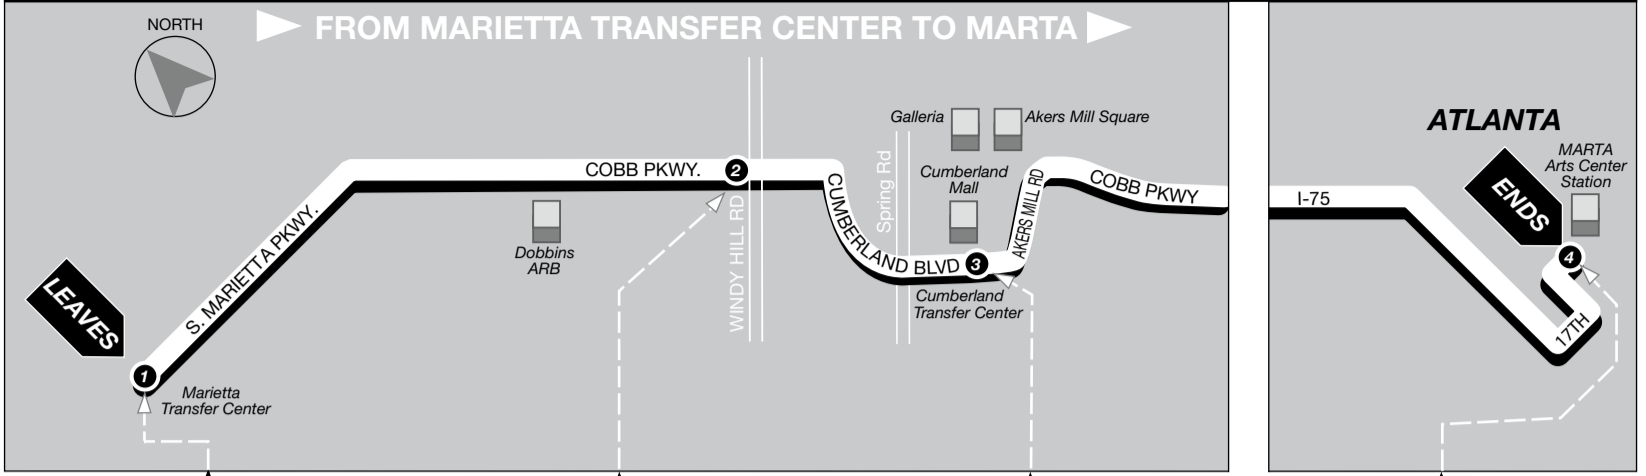

Cobb Parkway

1
BUS LEAVES
Marietta
Transfer Center

2
Bus Leaves
Cobb Pkwy
& Windy Hill Rd

3
Bus Leaves
Cumberland
Transfer Center

4
BUS ENDS
MARTA Arts Center
Station

WEEKDAY

A.M.	5:00	5:11	5:20	5:42
	5:30	5:41	5:50	6:12
	5:45	5:58	6:10	6:37
	6:00	6:13	6:25	6:52
	6:15	6:28	6:40	7:07
	6:30	6:43	6:55	7:22
	6:45	6:58	7:10	7:37
	-	-	7:23	7:50
	7:00	7:13	7:25	7:52
	7:15	7:28	7:40	8:07
	7:30	7:43	7:55	8:22
	7:45	7:58	8:10	8:37
	8:00	8:13	8:25	8:52
	8:30	8:42	8:52	9:15
	9:00	9:12	9:22	9:45
	9:30	9:42	9:52	10:15
	10:00	10:12	10:22	10:45
	10:30	10:42	10:52	11:15
	11:00	11:12	11:22	11:45
	11:30	11:42	11:52	12:15
P.M.	12:00	12:12	12:22	12:45
	12:30	12:42	12:52	1:15
	1:00	1:12	1:22	1:45
	1:15	1:27	1:37	2:00
	1:30	1:42	1:52	2:15
	1:45	1:57	2:07	2:30
	2:00	2:12	2:22	2:45
	2:15	2:27	2:37	3:00
	2:30	2:42	2:52	3:15
	2:45	2:57	3:07	3:30
	3:00	3:12	3:22	3:45
	3:15	3:27	3:37	4:00
	3:30	3:42	3:52	4:21
	3:45	3:57	4:07	4:36
	4:00	4:12	4:22	4:51
	4:15	4:27	4:37	5:06
	4:30	4:42	4:52	5:21
	4:45	4:57	5:07	5:36
	5:00	5:12	5:22	5:51
	5:15	5:27	5:37	6:06
	5:30	5:42	5:52	6:21
	5:45	5:57	6:07	6:36
	6:00	6:12	6:22	6:51
	6:30	6:42	6:52	7:15
	7:00	7:12	7:22	7:45
	7:30	7:42	7:52	8:15
	8:00	8:12	8:22	8:45
	8:30	8:42	8:52	9:15
	9:00	9:11	9:20	9:42
	9:30	9:41	9:50	10:12
	10:00	10:11	10:20	10:42
	11:00	11:11	11:20	11:42